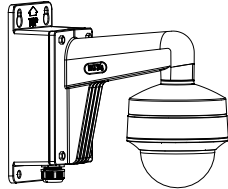

Order Model

DS-2CE56H8T-AITZF

Dimension

Accessory

DS-1275ZJ-SUS
Vertical Pole Mount

DS-1273ZJ-130B
Wall Mount

DS-1276ZJ-SUS
Corner Mount

DS-1271ZJ-130
Pendant Mount