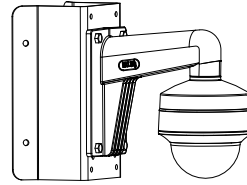

Order Model

DS-2CE56H8T-AITZF

Dimension

Accessory

DS-1275ZJ-SUS
Vertical Pole Mount

DS-1273ZJ-130B
Wall Mount

DS-1276ZJ-SUS
Corner Mount

DS-1271ZJ-130
Pendant Mount